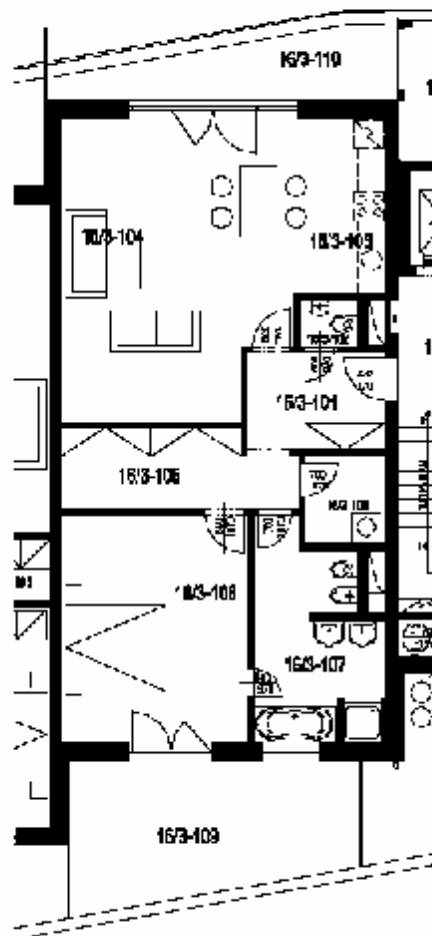

## Vila C - Sever

1.nadzemní podlaží **C3**

kategorie: 2 + kk

plocha bytu: 85,78 m<sup>2</sup>

plocha balkonů: - m<sup>2</sup>

plocha teras: 27,20 m<sup>2</sup>

### Půdorys bytu

## Výpis místností

Číslo	Název	Plocha
101	předstih	6,10 m <sup>2</sup>
102	WC	1,17 m <sup>2</sup>
103	kuchyňský kout	6,85 m <sup>2</sup>
104	obývací pokoj	30,20 m <sup>2</sup>
105	chodba	7,98 m <sup>2</sup>
106	pokoj	10,96 m <sup>2</sup>
107	koupelna + WC	10,60 m <sup>2</sup>
108	terasa	3,15 m <sup>2</sup>
	zahradní mířič	0,68 m <sup>2</sup>
109	terasa	17,24 m <sup>2</sup>
110	terasa	9,80 m <sup>2</sup>